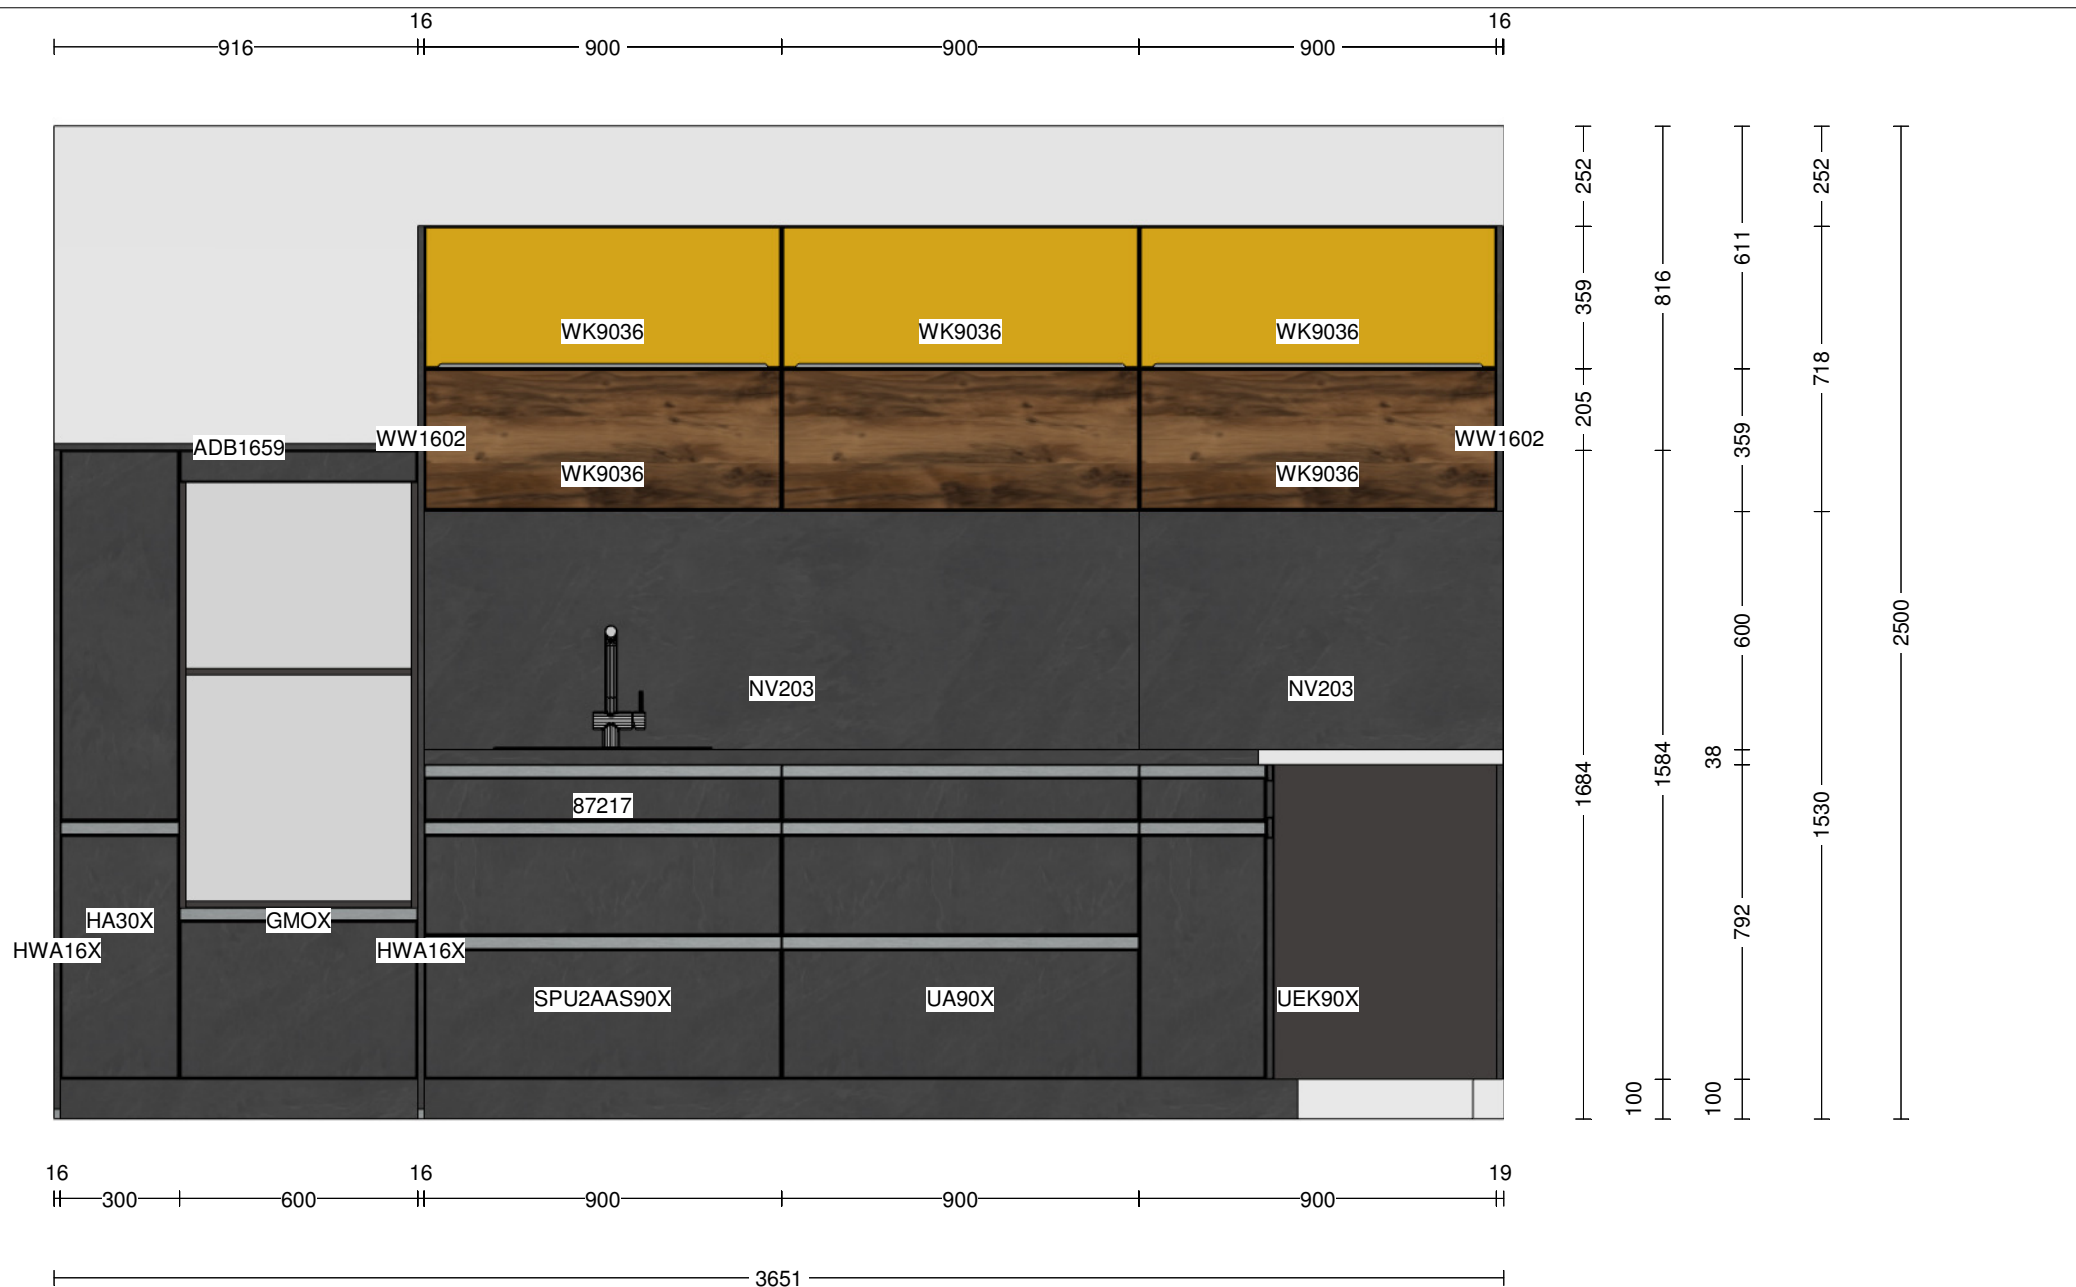

Kommission: Hr. mintaterem 2019 cascada

Planung: stoneart

Datum: 04.03.2020

Ansicht: Perspektive / Bildschirmgröße

Hersteller: Nobilia 2020 HU

Programm: 566 Stone Art

Griff: 430 Nemesacél színu lécfogantyú

APL-Farbe: 373 Szürke pala repro

Die Darstellungen dienen nur dem grafischen Überblick und sind nicht passgenau. Farben und Strukturverläufe können abweichen. Änderungen der Frontaufteilung sind herstellerbedingt vorbehalten.

Kommission: Hr. mintaterem 2019 cascada

Planung: stoneart

Datum: 04.03.2020

Ansicht: Perspektive / Bildschirmgröße

Hersteller: Nobilia 2020 HU

Programm: 566 Stone Art

Griff: 430 Nemesacél színu lécfogantyú

APL-Farbe: 373 Szürke pala repro

Die Darstellungen dienen nur dem grafischen Überblick und sind nicht passgenau. Farben und Strukturverläufe können abweichen. Änderungen der Frontaufteilung sind herstellerbedingt vorbehalten.

© by Nobilia Konyhastúdió Perc utca 6. H-1036	Kommission:	Hr. mintaterem 2019 cascada	Hersteller:	Nobilia 2020 HU	Die Darstellungen dienen nur dem grafischen Überblick und sind nicht passgenau. Farben und Strukturverläufe können abweichen. Änderungen der Frontaufteilung sind herstellerbedingt vorbehalten. KPS designstudio
	Planung:	stoneart	Programm:	566 Stone Art	
	Datum:	04.03.2020	Griff:	430 Nemesacél színu lécfogantyú	
	Ansicht:	Wandansicht 1 / Bildschirmgröße	APL-Farbe:	373 Szürke pala repro	