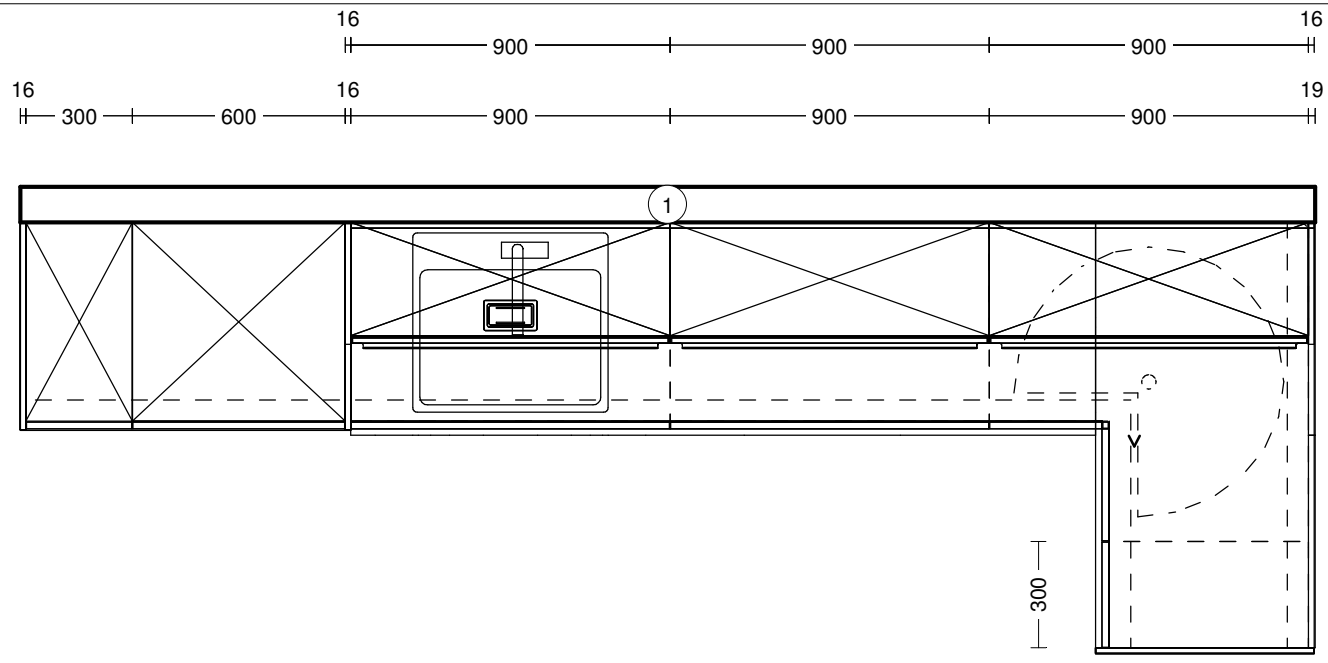

Kommission: Hr. mintaterem 2019 cascada

Planung: stoneart

Datum: 04.03.2020

Ansicht: Grundriss / Bildschirmgröße

Hersteller: Nobilia 2020 HU

Programm: 566 Stone Art

Griff: 430 Nemesacél színu lécfogantyú

APL-Farbe: 373 Szürke pala repro

Die Darstellungen dienen nur dem grafischen Überblick und sind nicht passgenau. Farben und Strukturverläufe können abweichen. Änderungen der Frontaufteilung sind herstellerbedingt vorbehalten.