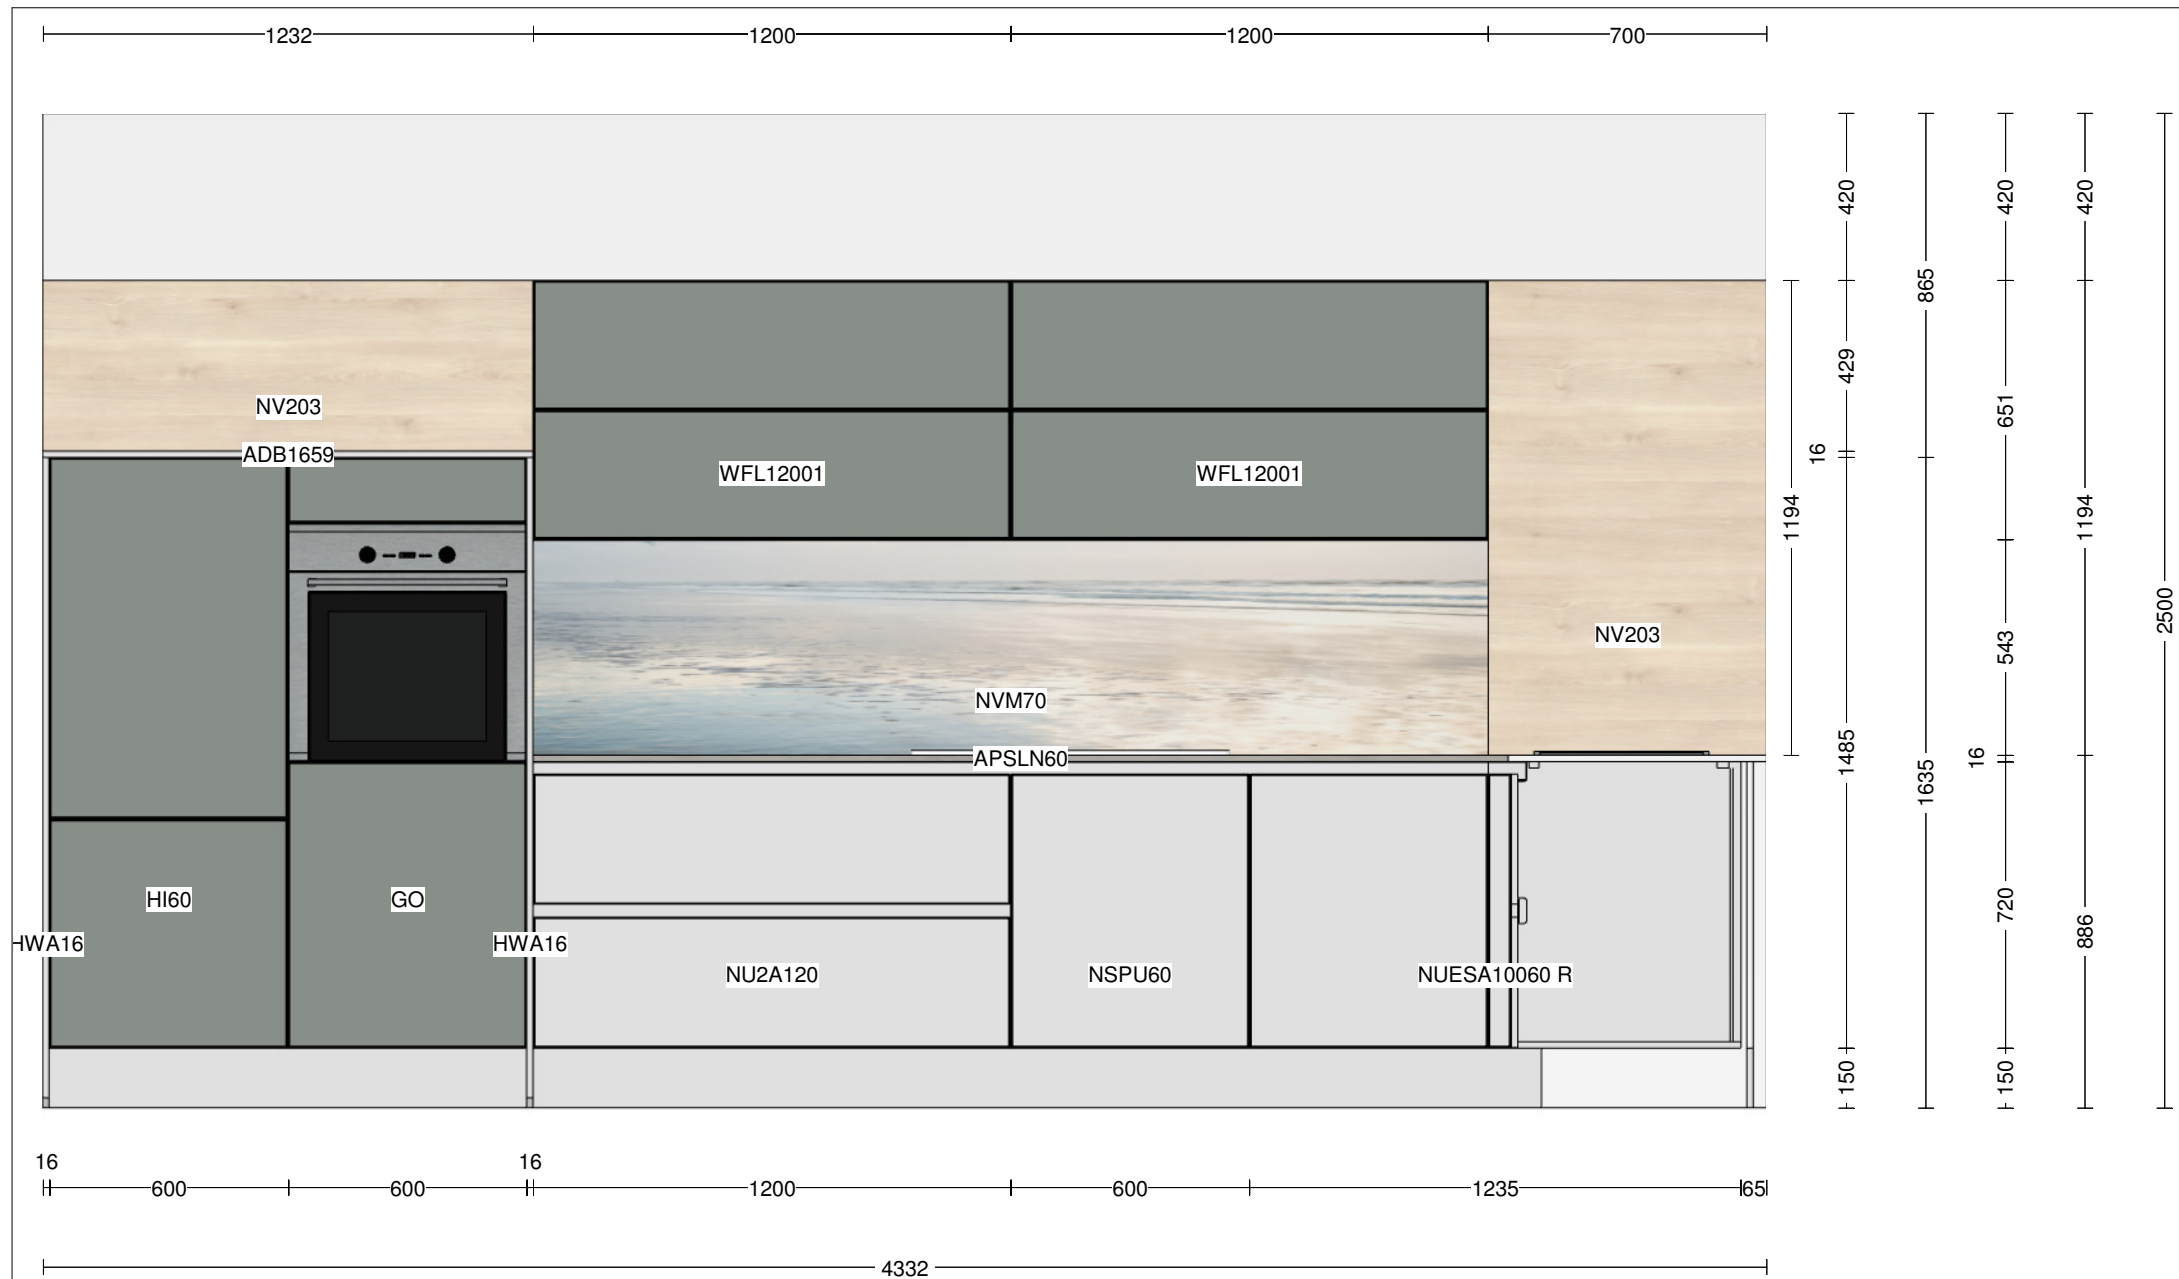

Kommission: Hr. Karman Mario
Planung: demo konyha fehér line n
Datum: 10.12.2018
Ansicht: Wandansicht 1 / Bildschirmgröße

Hersteller: Nobilia 2018 HU
Programm: 615 Laser
Griff: 016 193 alpesi fehér fogómélyedés
APL-Farbe: 330 Betonszürke repro

Die Darstellungen dienen nur dem grafischen Überblick und sind nicht passgenau. Farben und Strukturverläufe können abweichen. Änderungen der Frontaufteilung sind herstellerbedingt vorbehalten.
KPS designstudio