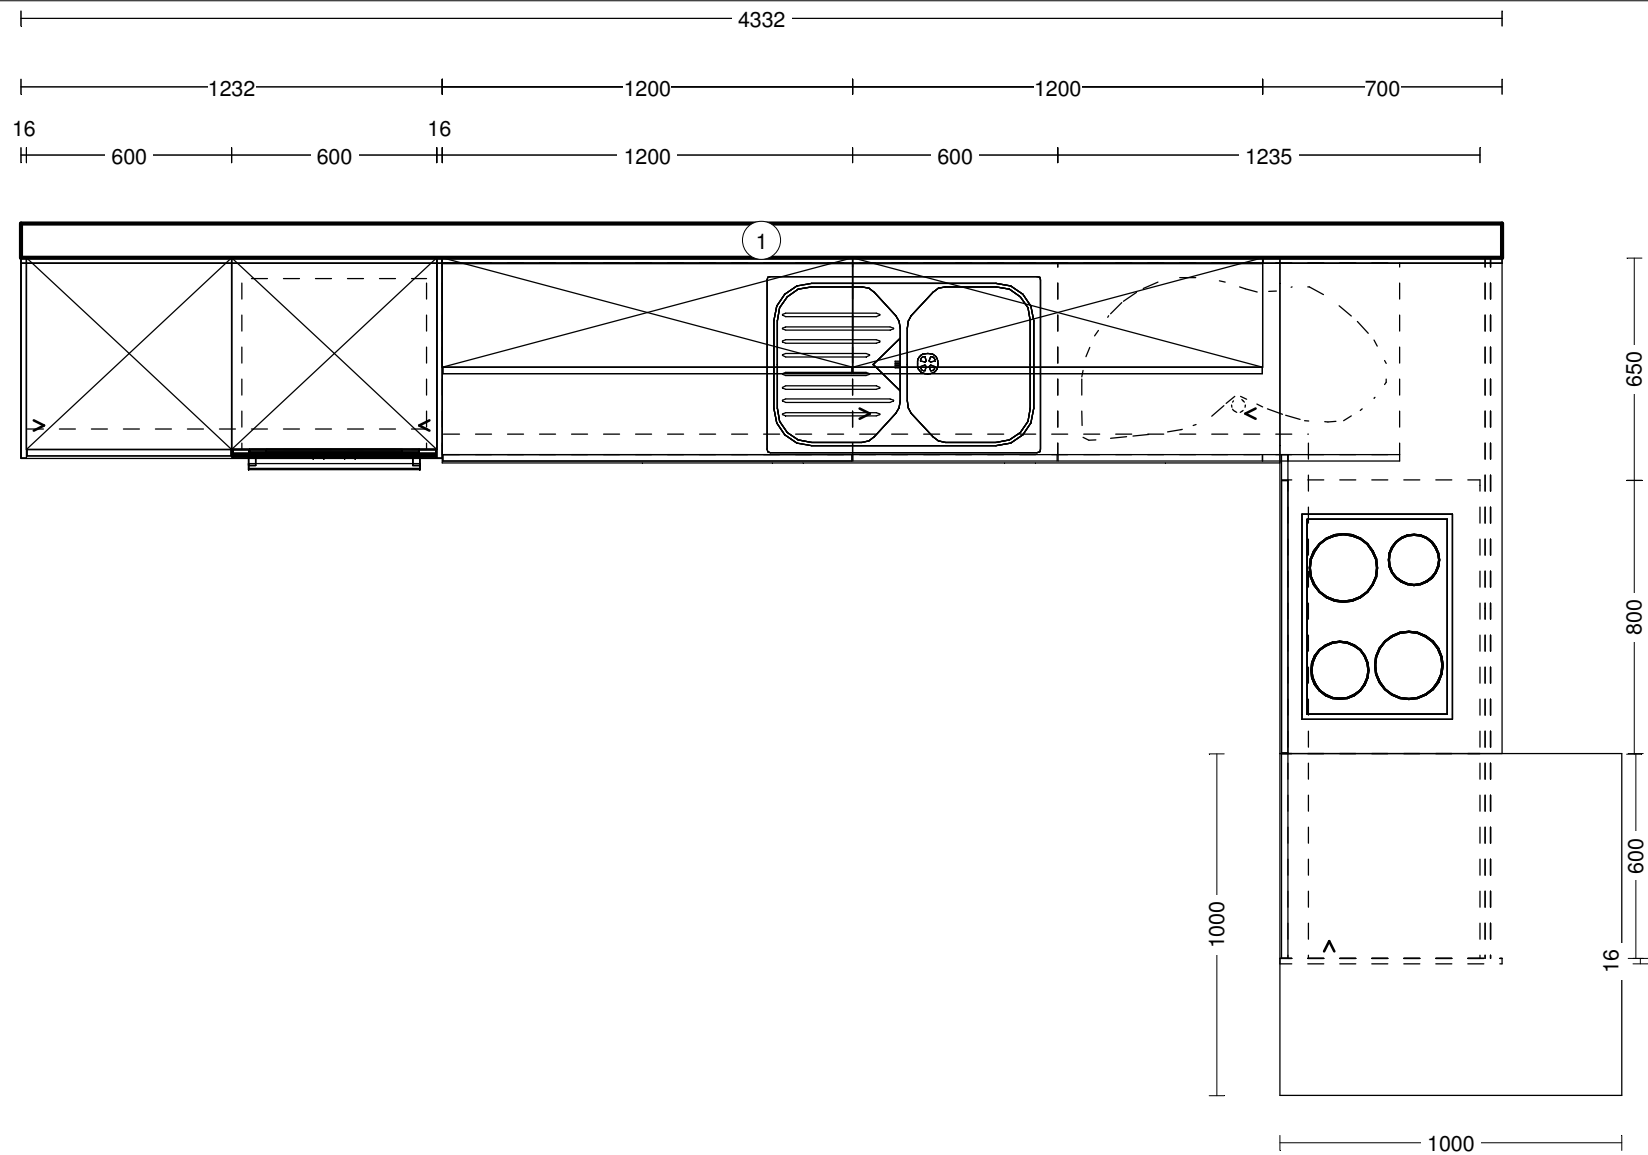

Kommission: Hr. Karman Mario
Planung: demo konyha fehér line n
Datum: 10.12.2018
Ansicht: Grundriss / Bildschirmgröße

Hersteller: Nobilia 2018 HU
Programm: 615 Laser
Griff: 016 193 alpesi fehér fogómélyedés
APL-Farbe: 330 Betonszürke repro

Die Darstellungen dienen nur dem grafischen Überblick und sind nicht passgenau. Farben und Strukturverläufe können abweichen. Änderungen der Frontaufteilung sind herstellerbedingt vorbehalten.

KPS designstudio